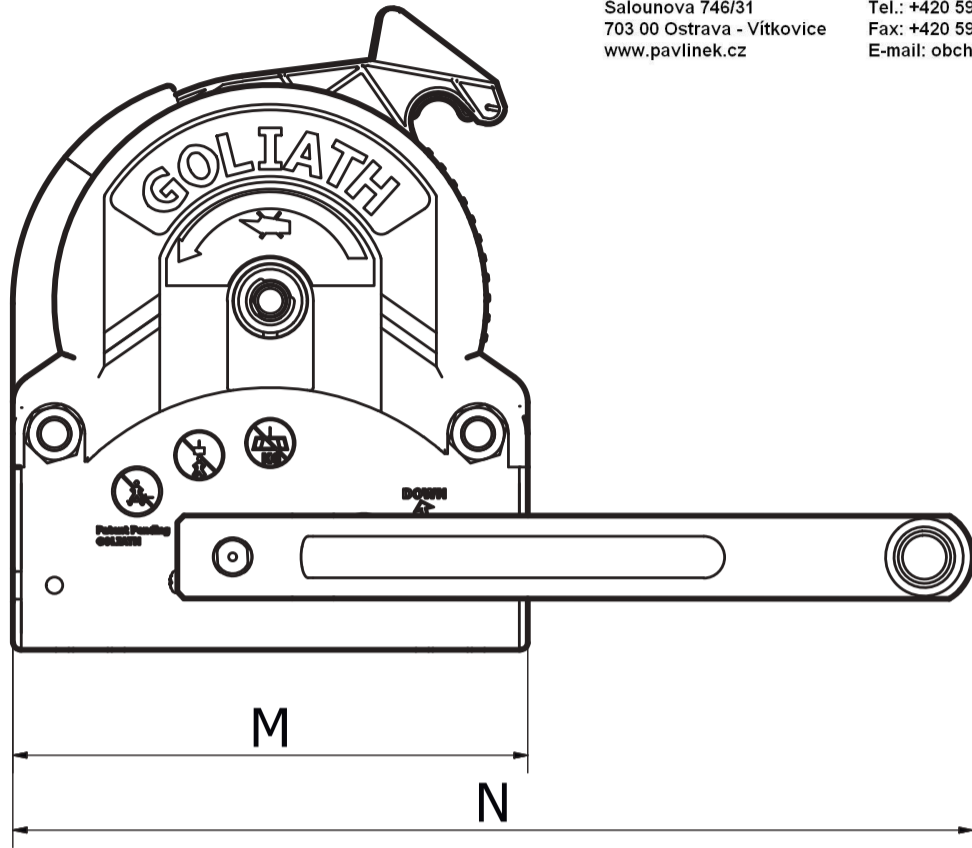

Goliath TS winches: overall dimensions

Bulk dimensions

Oficiální prodejce:

Šalounova 746/31
703 00 Ostrava - Vítkovice
www.pavlinek.cz

Tel.: +420 595 693 911
Fax: +420 595 693 958
E-mail: obchod@pavlinek.cz

Fixing dimensions

PF56413 - Adapting plate for tube mounting

	TS700	TS800	TS900	TS1200	TS1600	TS2200	TS3000	PF56413
A	11	11	11	11	11	11	13	11
B	28,5	28,5	28,5	28,5	28,5	28,5	60,25	13
C	70	70	70	70	70	70	128	35
D	28	28	28	28	28	28	25	25
E	24,5	24,5	24,5	24,5	24,5	24,5	24,75	58,5
F	130	130	130	130	130	130	210	130
G	53	53	53	53	53	53	85	16
H	46	36	36	36	36	36	-	12
I	22	22	22	22	22	22	10,5	107
J	183	208	208	208	208	208	220,5	32
K	119	119	119	119	119	119	177,5	117
L	273	273	273	273	273	273	335,4	-
M	186	186	186	186	186	186	252	220
N	430	390	430	390	430	430	518,8	-
P	17	-	-	-	-	-	-	66
Q	13,5	-	-	-	-	-	-	20
R	26,5	-	-	-	-	-	-	-
S	48	-	-	-	-	-	-	-
T	22,5	-	-	-	-	-	-	-