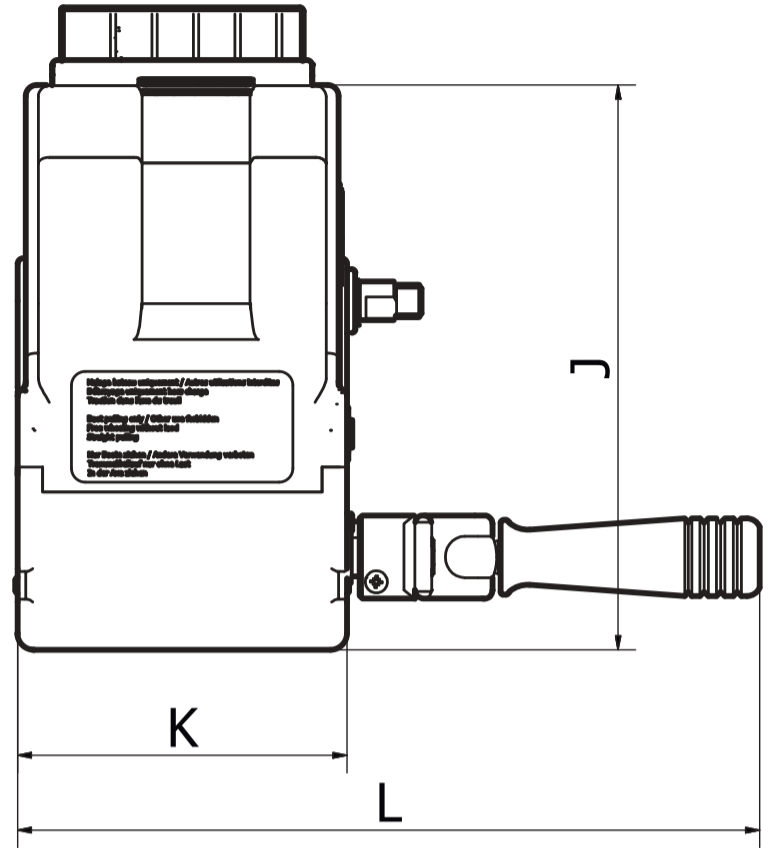

Goliath TS winches: overall dimensions

Bulk dimensions

Oficiální prodejce:

Šalounova 746/31
703 00 Ostrava - Vítkovice
www.pavlinek.cz

Tel.: +420 595 693 911
Fax: +420 595 693 958
E-mail: obchod@pavlinek.cz

Fixing dimensions

PF56413 - Adapting plate for tube mounting

	TS700	TS800	TS900	TS1200	TS1600	TS2200	TS3000	PF56413
A	11	11	11	11	11	11	13	11
B	28,5	28,5	28,5	28,5	28,5	28,5	60,25	13
C	70	70	70	70	70	70	128	35
D	28	28	28	28	28	28	25	25
E	24,5	24,5	24,5	24,5	24,5	24,5	24,75	58,5
F	130	130	130	130	130	130	210	130
G	53	53	53	53	53	53	85	16
H	46	36	36	36	36	36	-	12
I	22	22	22	22	22	22	10,5	107
J	183	208	208	208	208	208	220,5	32
K	119	119	119	119	119	119	177,5	117
L	273	273	273	273	273	273	335,4	-
M	186	186	186	186	186	186	252	220
N	430	390	430	390	430	430	518,8	-
P	17	-	-	-	-	-	-	66
Q	13,5	-	-	-	-	-	-	20
R	26,5	-	-	-	-	-	-	-
S	48	-	-	-	-	-	-	-
T	22,5	-	-	-	-	-	-	-