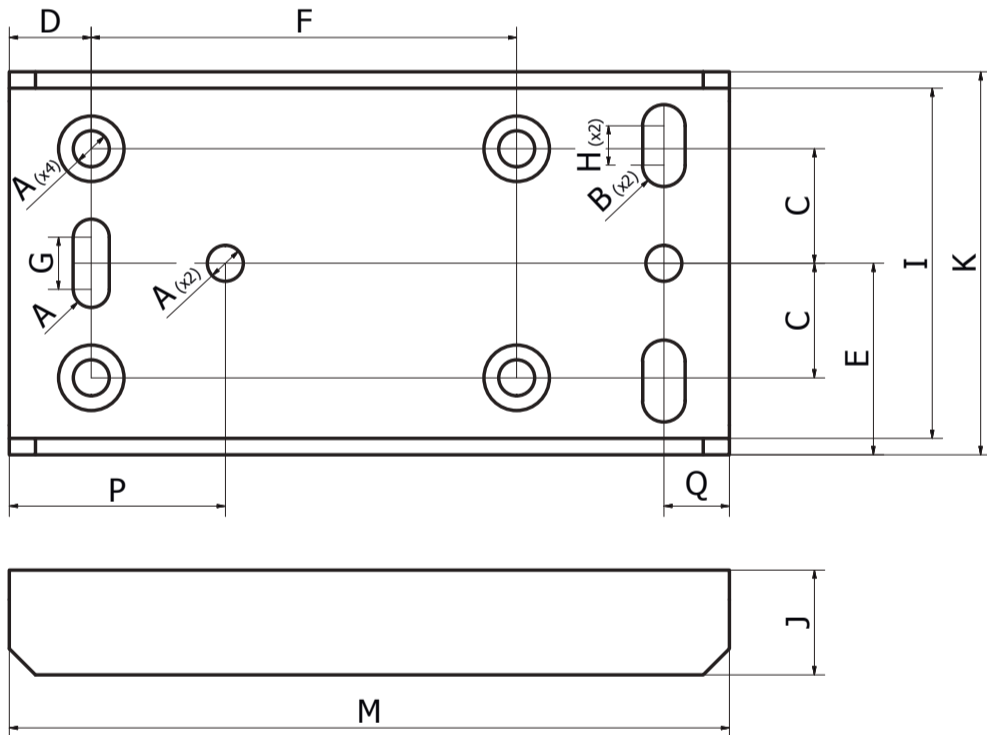

Goliath TS winches: overall dimensions

Bulk dimensions

Oficiální prodejce:

Šalounova 746/31
703 00 Ostrava - Vítkovice
www.pavlinek.cz

Tel.: +420 595 693 911
Fax: +420 595 693 958
E-mail: obchod@pavlinek.cz

Fixing dimensions

PF56413 - Adapting plate for tube mounting

	TS700	TS800	TS900	TS1200	TS1600	TS2200	TS3000	PF56413
A	11	11	11	11	11	11	13	11
B	28,5	28,5	28,5	28,5	28,5	28,5	60,25	13
C	70	70	70	70	70	70	128	35
D	28	28	28	28	28	28	25	25
E	24,5	24,5	24,5	24,5	24,5	24,5	24,75	58,5
F	130	130	130	130	130	130	210	130
G	53	53	53	53	53	53	85	16
H	46	36	36	36	36	36	-	12
I	22	22	22	22	22	22	10,5	107
J	183	208	208	208	208	208	220,5	32
K	119	119	119	119	119	119	177,5	117
L	273	273	273	273	273	273	335,4	-
M	186	186	186	186	186	186	252	220
N	430	390	430	390	430	430	518,8	-
P	17	-	-	-	-	-	-	66
Q	13,5	-	-	-	-	-	-	20
R	26,5	-	-	-	-	-	-	-
S	48	-	-	-	-	-	-	-
T	22,5	-	-	-	-	-	-	-