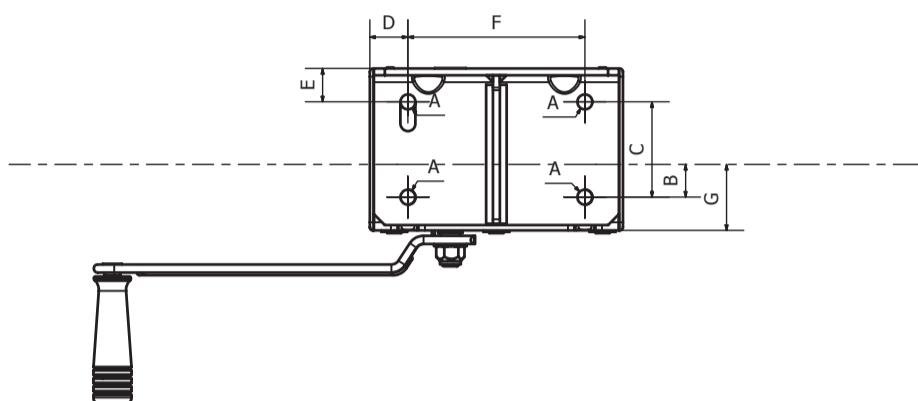

Goliath TA-TPV winches: overall dimensions

Oficiální prodejce:

PAVLÍNEK
VÁZACÍ PROSTŘEDKY

Šalounova 746/31
703 00 Ostrava - Vítkovice
www.pavlinek.cz

Tel.: +420 595 693 911
Fax: +420 595 693 958
E-mail: obchod@pavlinek.cz

	TPV900	TPV1200	TPV1600	TPV2200	TPV3000	TA900	TA1200	PF56413
A	11	11	11	11	13	11	11	11
B	24	24	24	24	60,25	24	24	13
C	70	70	70	70	128	70	70	35
D	28	28	28	28	25	28	28	25
E	24,5	24,5	24,5	24,5	24,75	24,5	24,5	58,5
F	130	130	130	130	210	130	130	130
G	48,5	48,5	48,5	48,5	85	48,5	48,5	16
H	36	36	36	36	-	-	-	12
I	22	22	22	22	-	-	-	107
J	212	212	212	212	220,5	272	272	32
K	119	119	119	119	177,5	119	119	117
L	246	273	273	273	335,4	256	273	-
M	186	186	186	186	252	186	186	220
N	390	343	343	343	518,8	390	343	-
O	-	-	-	-	-	20	20	-
P	-	-	-	-	-	60	60	66
Q	-	-	-	-	-	23	23	20
R	-	-	-	-	-	10,5	10,5	-
S	-	-	-	-	-	23	23	-
T	-	-	-	-	-	43	43	-
U	-	-	-	-	-	140	140	-
V	-	-	-	-	-	86	86	-

TA

PF56413 - Adapting plate for tube mounting

TPV