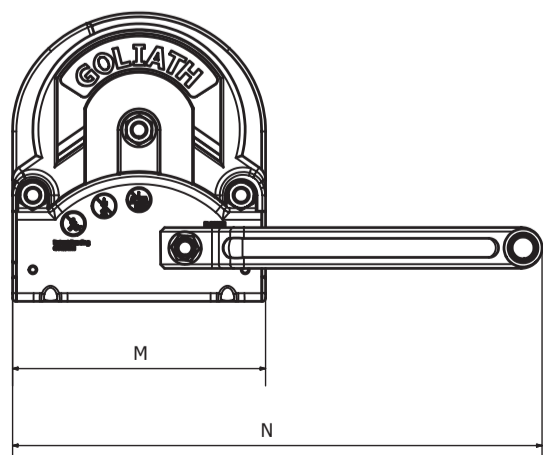

Goliath TA-TPV winches: overall dimensions

Oficiální prodejce:

PAVLÍNEK
VÁZACÍ PROSTŘEDKY

Šalounova 746/31
703 00 Ostrava - Vítkovice
www.pavlinek.cz

Tel.: +420 595 693 911
Fax: +420 595 693 958
E-mail: obchod@pavlinek.cz

	TPV900	TPV1200	TPV1600	TPV2200	TPV3000	TA900	TA1200	PF56413
A	11	11	11	11	13	11	11	11
B	24	24	24	24	60,25	24	24	13
C	70	70	70	70	128	70	70	35
D	28	28	28	28	25	28	28	25
E	24,5	24,5	24,5	24,5	24,75	24,5	24,5	58,5
F	130	130	130	130	210	130	130	130
G	48,5	48,5	48,5	48,5	85	48,5	48,5	16
H	36	36	36	36	-	-	-	12
I	22	22	22	22	-	-	-	107
J	212	212	212	212	220,5	272	272	32
K	119	119	119	119	177,5	119	119	117
L	246	273	273	273	335,4	256	273	-
M	186	186	186	186	252	186	186	220
N	390	343	343	343	518,8	390	343	-
O	-	-	-	-	-	20	20	-
P	-	-	-	-	-	60	60	66
Q	-	-	-	-	-	23	23	20
R	-	-	-	-	-	10,5	10,5	-
S	-	-	-	-	-	23	23	-
T	-	-	-	-	-	43	43	-
U	-	-	-	-	-	140	140	-
V	-	-	-	-	-	86	86	-

TA

PF56413 - Adapting plate for tube mounting

TPV