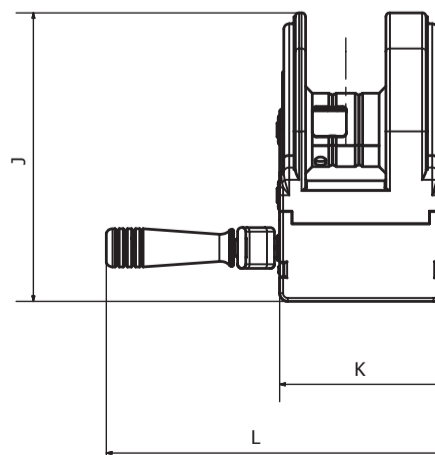

	TPV900	TPV1200	TPV1600	TPV2200	TPV3000	TA900	TA1200	PF56413
A	11	11	11	11	13	11	11	11
B	24	24	24	24	60,25	24	24	13
C	70	70	70	70	128	70	70	35
D	28	28	28	28	25	28	28	25
E	24,5	24,5	24,5	24,5	24,75	24,5	24,5	58,5
F	130	130	130	130	210	130	130	130
G	48,5	48,5	48,5	48,5	85	48,5	48,5	16
H	36	36	36	36	-	-	-	12
I	22	22	22	22	-	-	-	107
J	212	212	212	212	220,5	272	272	32
K	119	119	119	119	177,5	119	119	117
L	246	273	273	273	335,4	256	273	-
M	186	186	186	186	252	186	186	220
N	390	343	343	343	518,8	390	343	-
O	-	-	-	-	-	20	20	-
P	-	-	-	-	-	60	60	66
Q	-	-	-	-	-	23	23	20
R	-	-	-	-	-	10,5	10,5	-
S	-	-	-	-	-	23	23	-
T	-	-	-	-	-	43	43	-
U	-	-	-	-	-	140	140	-
V	-	-	-	-	-	86	86	-

TA

PF56413 - Adapting plate for tube mounting

TPV