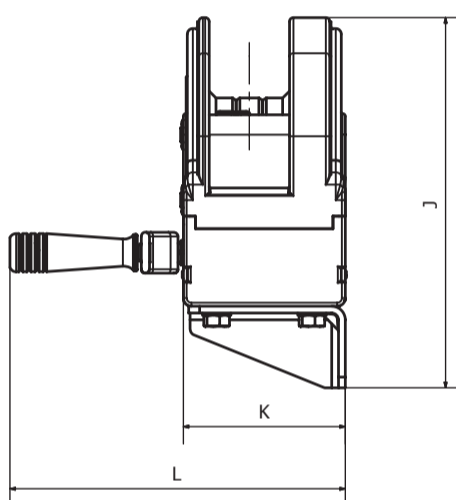

	TPV900	TPV1200	TPV1600	TPV2200	TPV3000	TA900	TA1200	PF56413
A	11	11	11	11	13	11	11	11
B	24	24	24	24	60,25	24	24	13
C	70	70	70	70	128	70	70	35
D	28	28	28	28	25	28	28	25
E	24,5	24,5	24,5	24,5	24,75	24,5	24,5	58,5
F	130	130	130	130	210	130	130	130
G	48,5	48,5	48,5	48,5	85	48,5	48,5	16
H	36	36	36	36	-	-	-	12
I	22	22	22	22	-	-	-	107
J	212	212	212	212	220,5	272	272	32
K	119	119	119	119	177,5	119	119	117
L	246	273	273	273	335,4	256	273	-
M	186	186	186	186	252	186	186	220
N	390	343	343	343	518,8	390	343	-
O	-	-	-	-	-	20	20	-
P	-	-	-	-	-	60	60	66
Q	-	-	-	-	-	23	23	20
R	-	-	-	-	-	10,5	10,5	-
S	-	-	-	-	-	23	23	-
T	-	-	-	-	-	43	43	-
U	-	-	-	-	-	140	140	-
V	-	-	-	-	-	86	86	-

TA

PF56413 - Adapting plate for tube mounting

TPV