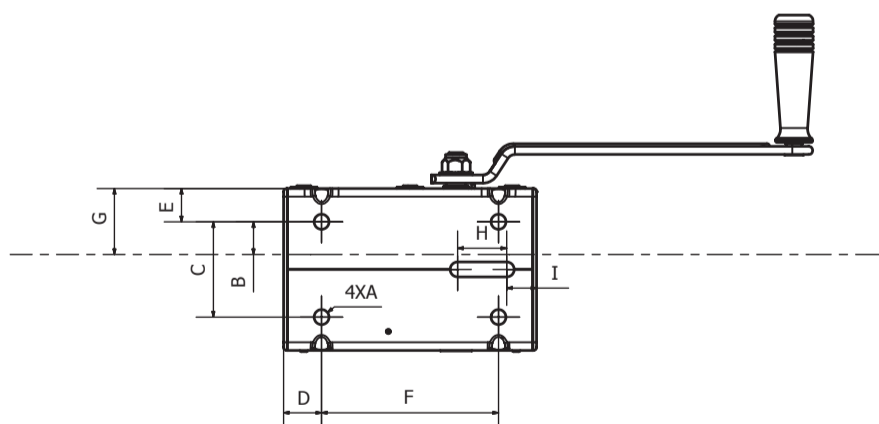

Goliath TA-TPV winches: overall dimensions

Oficiální prodejce:

PAVLÍNEK
VÁZACÍ PROSTŘEDKY

Šalounova 746/31
703 00 Ostrava - Vítkovice
www.pavlinek.cz

Tel.: +420 595 693 911
Fax: +420 595 693 958
E-mail: obchod@pavlinek.cz

	TPV900	TPV1200	TPV1600	TPV2200	TPV3000	TA900	TA1200	PF56413
A	11	11	11	11	13	11	11	11
B	24	24	24	24	60,25	24	24	13
C	70	70	70	70	128	70	70	35
D	28	28	28	28	25	28	28	25
E	24,5	24,5	24,5	24,5	24,75	24,5	24,5	58,5
F	130	130	130	130	210	130	130	130
G	48,5	48,5	48,5	48,5	85	48,5	48,5	16
H	36	36	36	36	-	-	-	12
I	22	22	22	22	-	-	-	107
J	212	212	212	212	220,5	272	272	32
K	119	119	119	119	177,5	119	119	117
L	246	273	273	273	335,4	256	273	-
M	186	186	186	186	252	186	186	220
N	390	343	343	343	518,8	390	343	-
O	-	-	-	-	-	20	20	-
P	-	-	-	-	-	60	60	66
Q	-	-	-	-	-	23	23	20
R	-	-	-	-	-	10,5	10,5	-
S	-	-	-	-	-	23	23	-
T	-	-	-	-	-	43	43	-
U	-	-	-	-	-	140	140	-
V	-	-	-	-	-	86	86	-

TA

PF56413 - Adapting plate for tube mounting

TPV