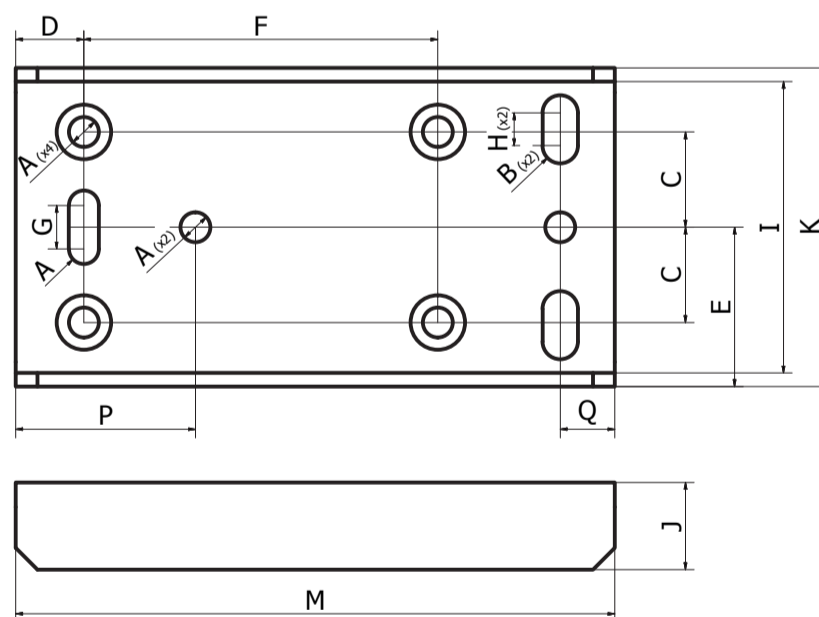

	TPV900	TPV1200	TPV1600	TPV2200	TPV3000	TA900	TA1200	PF56413
A	11	11	11	11	13	11	11	11
B	24	24	24	24	60,25	24	24	13
C	70	70	70	70	128	70	70	35
D	28	28	28	28	25	28	28	25
E	24,5	24,5	24,5	24,5	24,75	24,5	24,5	58,5
F	130	130	130	130	210	130	130	130
G	48,5	48,5	48,5	48,5	85	48,5	48,5	16
H	36	36	36	36	-	-	-	12
I	22	22	22	22	-	-	-	107
J	212	212	212	212	220,5	272	272	32
K	119	119	119	119	177,5	119	119	117
L	246	273	273	273	335,4	256	273	-
M	186	186	186	186	252	186	186	220
N	390	343	343	343	518,8	390	343	-
O	-	-	-	-	-	20	20	-
P	-	-	-	-	-	60	60	66
Q	-	-	-	-	-	23	23	20
R	-	-	-	-	-	10,5	10,5	-
S	-	-	-	-	-	23	23	-
T	-	-	-	-	-	43	43	-
U	-	-	-	-	-	140	140	-
V	-	-	-	-	-	86	86	-

TA

PF56413 - Adapting plate for tube mounting

TPV