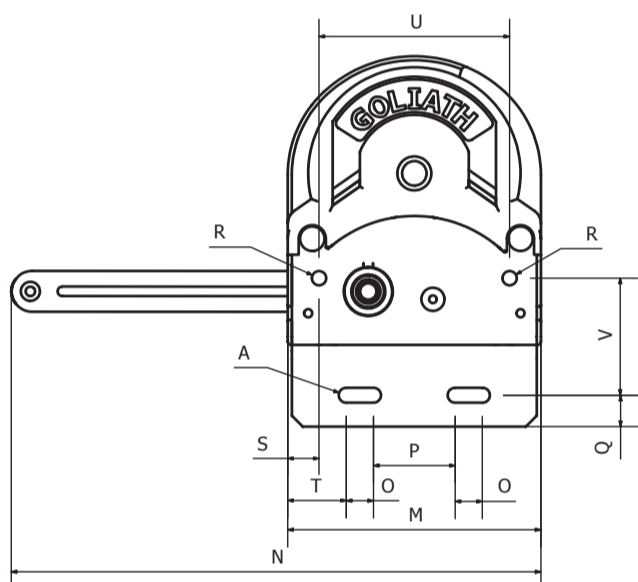

	TPV900	TPV1200	TPV1600	TPV2200	TPV3000	TA900	TA1200	PF56413
A	11	11	11	11	13	11	11	11
B	24	24	24	24	60,25	24	24	13
C	70	70	70	70	128	70	70	35
D	28	28	28	28	25	28	28	25
E	24,5	24,5	24,5	24,5	24,75	24,5	24,5	58,5
F	130	130	130	130	210	130	130	130
G	48,5	48,5	48,5	48,5	85	48,5	48,5	16
H	36	36	36	36	-	-	-	12
I	22	22	22	22	-	-	-	107
J	212	212	212	212	220,5	272	272	32
K	119	119	119	119	177,5	119	119	117
L	246	273	273	273	335,4	256	273	-
M	186	186	186	186	252	186	186	220
N	390	343	343	343	518,8	390	343	-
O	-	-	-	-	-	20	20	-
P	-	-	-	-	-	60	60	66
Q	-	-	-	-	-	23	23	20
R	-	-	-	-	-	10,5	10,5	-
S	-	-	-	-	-	23	23	-
T	-	-	-	-	-	43	43	-
U	-	-	-	-	-	140	140	-
V	-	-	-	-	-	86	86	-

TA

PF56413 - Adapting plate for tube mounting

TPV