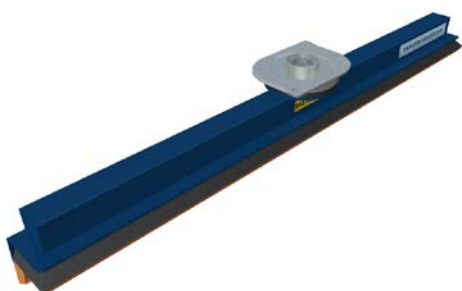

841750-019

12x92cm Radius Caniveau CC1 & CC2

Lift tube Ø (mm)	140	160	180	200	250
	X	X	X	X	

841750-020

20x29cm 2pc 33cm/cc Side lift thin kerb stone

Lift tube Ø (mm)	140	160	180	200	250
	X	X	X	X	

841750-021

14,5x21cm 5pc 24cm/cc Lifting yoke

Lift tube Ø (mm)	140	160	180	200	250
	X	X	X	X	X

841750-022

92cm Angled T1 T2 T3 Suction feet
Brodures

Lift tube Ø (mm)	140	160	180	200	250
	X	X	X	X	

PAVLÍNEK[®]
VÁZACÍ PROSTŘEDKY