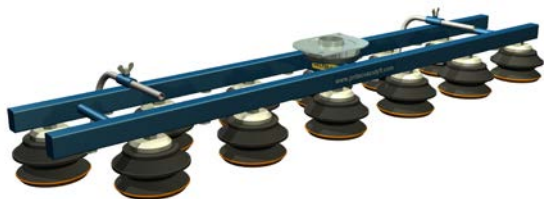

841750-044

Suction feet TBLOC 2x6 Ø110

Lift tube Ø (mm)	140	160	180	200	250
	X	X	X	X