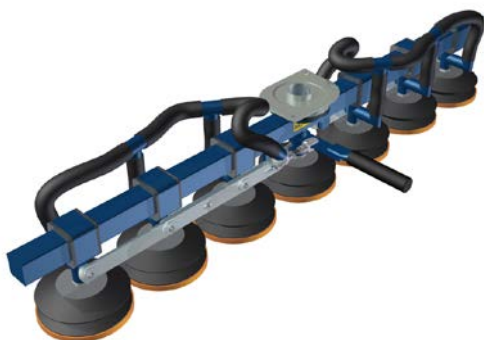

841750-015

Multi for Rinnen stein adjustable spacing
Ø150 x7pc, Ø150 x 5pc

Lift tube Ø (mm)	140	160	180	200	250
	X	X	X	X	X