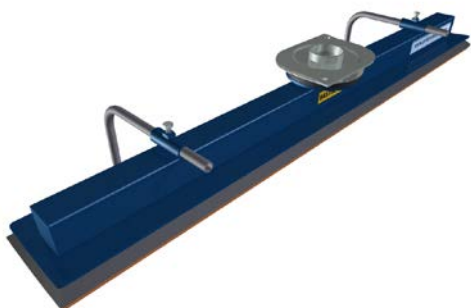

Lift tube Ø (mm)	140	160	180	200	250
	X	X	X	X	X

841750-016

20x40cm Side lift block stone

Lift tube Ø (mm)	140	160	180	200	250
	X	X	X	X	

841750-017

20x40cm Tilt funktion side lift block stone

Lift tube Ø (mm)	140	160	180	200	250
	X	X	X	X	

841750-018

12x92cm Caniveau CS1&CS2

Lift tube Ø (mm)	140	160	180	200	250
	X	X	X	X	

PAVLÍNEK[®]
 VÁZACÍ PROSTŘEDKY

EMAIL: OBCHOD@PAVLINEK.CZ
 TEL: +420 595 693 911
 ŠALOUNOVA 746/31, OSTRAVA VÍTKOVICE
 IČ: 25358511 DIČ: CZ25358511