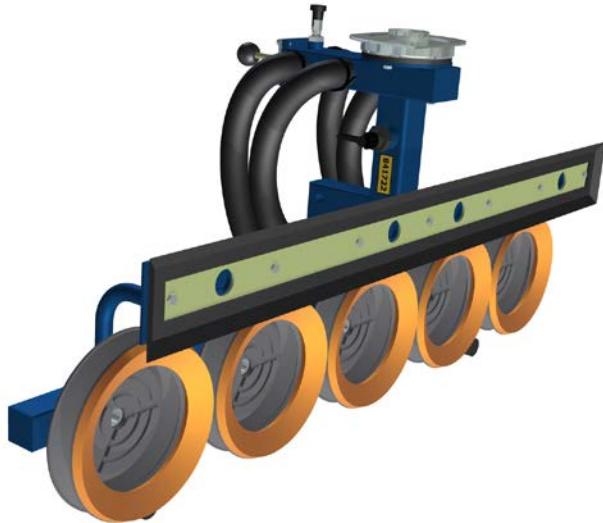

841750-037

Kerbstone Benders spec Ø200x5 + 10x100cm

Lift tube Ø (mm)	140	160	180	200	250
	X	X	X	X	

841750-038

Suction feet 2x 20x23cm 25cm/cc