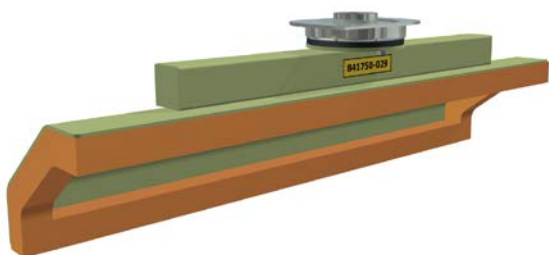

EMAIL: OBCHOD@PAVLINEK.CZ
TEL: +420 595 693 911
ŠALOUNOVA 746/31, OSTRAVA VÍTKOVICE
IČ: 25358511 DIČ: CZ25358511

841750-028

Suction feet Kerbstone 50cm

Lift tube Ø (mm)	140	160	180	200	250
	X	X	X	X	

841750-029