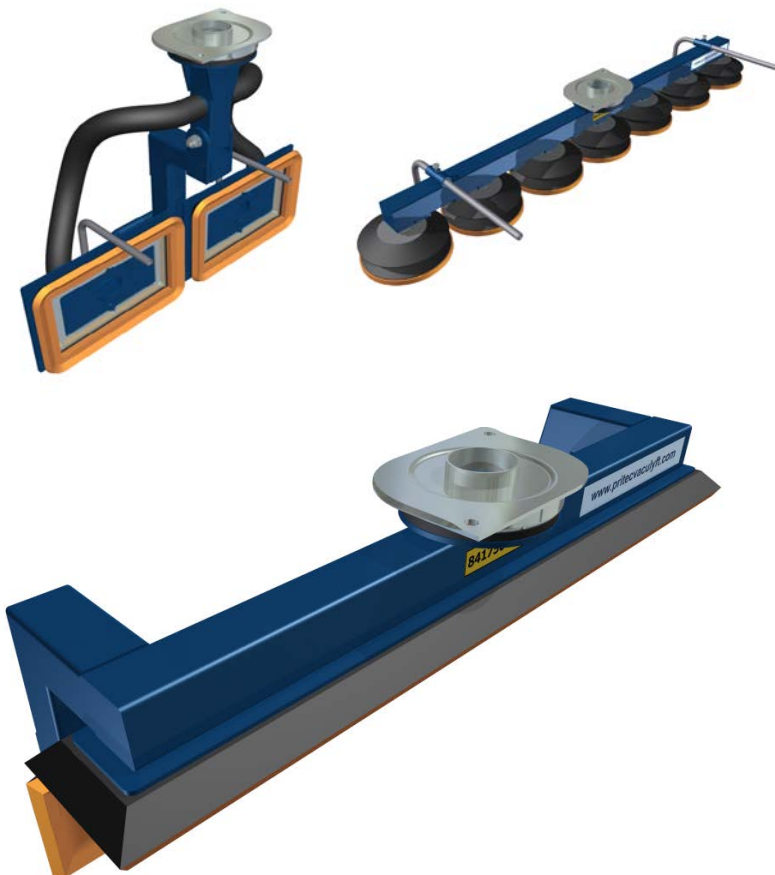

PAVLÍNEK®
VÁZACÍ PROSTŘEDKY

EMAIL: OBCHOD@PAVLINEK.CZ
TEL: +420 595 693 911
ŠALOUNOVA 746/31, OSTRAVA VÍTKOVICE
IČ: 25358511 DIČ: CZ25358511

Special tools and accessories for Vaculyft Machines

Pritec Vaculyft AB
Fjärås Industriväg 9
439 74 FJÄRÅS
Sweden

Tel: +46 300- 543 543
Email: info@pritecvaculyft.com
www.pritecvaculyft.com