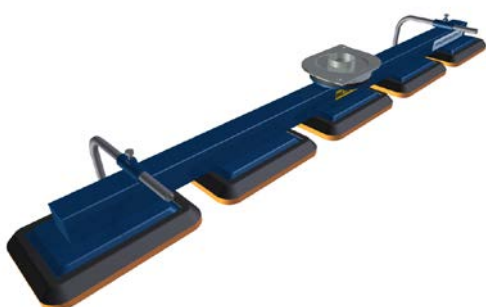

841750-019

12x92cm Radius Caniveau CC1 & CC2

Lift tube Ø (mm)	140	160	180	200	250
	X	X	X	X	

841750-020

20x29cm 2pc 33cm/cc Side lift thin kerb stone

Lift tube Ø (mm)	140	160	180	200	250
	X	X	X	X	

841750-021

14,5x21cm 5pc 24cm/cc Lifting yoke

Lift tube Ø (mm)	140	160	180	200	250
	X	X	X	X	X

841750-022

92cm Angled T1 T2 T3 Suction feet
Brodures

Lift tube Ø (mm)	140	160	180	200	250
	X	X	X	X	

PAVLÍNEK[®]
VÁZACÍ PROSTŘEDKY