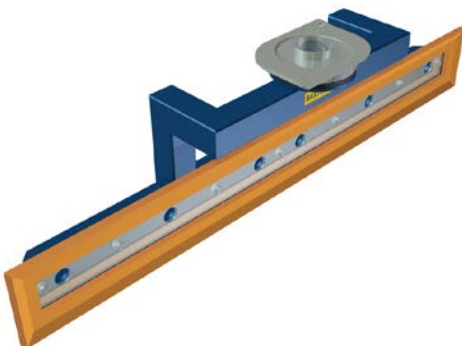

Tel: +46 300- 543 543
Email: info@pritecvaculyft.com
www.pritecvaculyft.com

841750-001

9,5x20cm 8pc Adjustable

Lift tube Ø (mm)	140	160	180	200	250
	X	X	X	X	X

841750-002

15x21cm 5pc Adjustable

Lift tube Ø (mm)	140	160	180	200	250
	X	X	X	X	X

841750-003

12x32cm 2pc Tilt function (angle adapter)

Lift tube Ø (mm)	140	160	180	200	250
	X	X	X	X	

841750-004

11,5x88cm Kerbstone side lift

Lift tube Ø (mm)	140	160	180	200	250
	X	X	X	X	

PAVLÍNEK[®]
VÁZACÍ PROSTŘEDKY