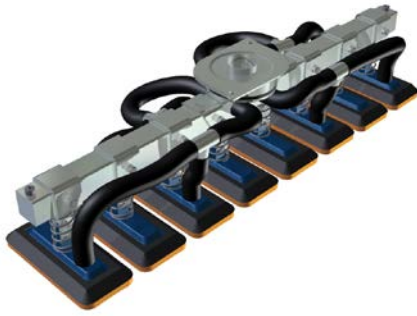

Tel: +46 300- 543 543
Email: info@pritecvaculyft.com
www.pritecvaculyft.com

841750-001

9,5x20cm 8pc Adjustable

Lift tube Ø (mm)	140	160	180	200	250
	X	X	X	X	X

841750-002

15x21cm 5pc Adjustable

Lift tube Ø (mm)	140	160	180	200	250
	X	X	X	X	X

841750-003

12x32cm 2pc Tilt function (angle adapter)

Lift tube Ø (mm)	140	160	180	200	250
	X	X	X	X	

841750-004

11,5x88cm Kerbstone side lift

Lift tube Ø (mm)	140	160	180	200	250
	X	X	X	X	

PAVLÍNEK[®]
VÁZACÍ PROSTŘEDKY

11,5x89cm Side lift kerbstone Uranos adjustable center of gravity

Lift tube Ø (mm)	140	160	180	200	250
	X	X	X	X	

841750-008

Adapter Probst

841750-011

Adjustable Rinnen stein

Lift tube Ø (mm)	140	160	180	200	250
	X	X	X	X	X