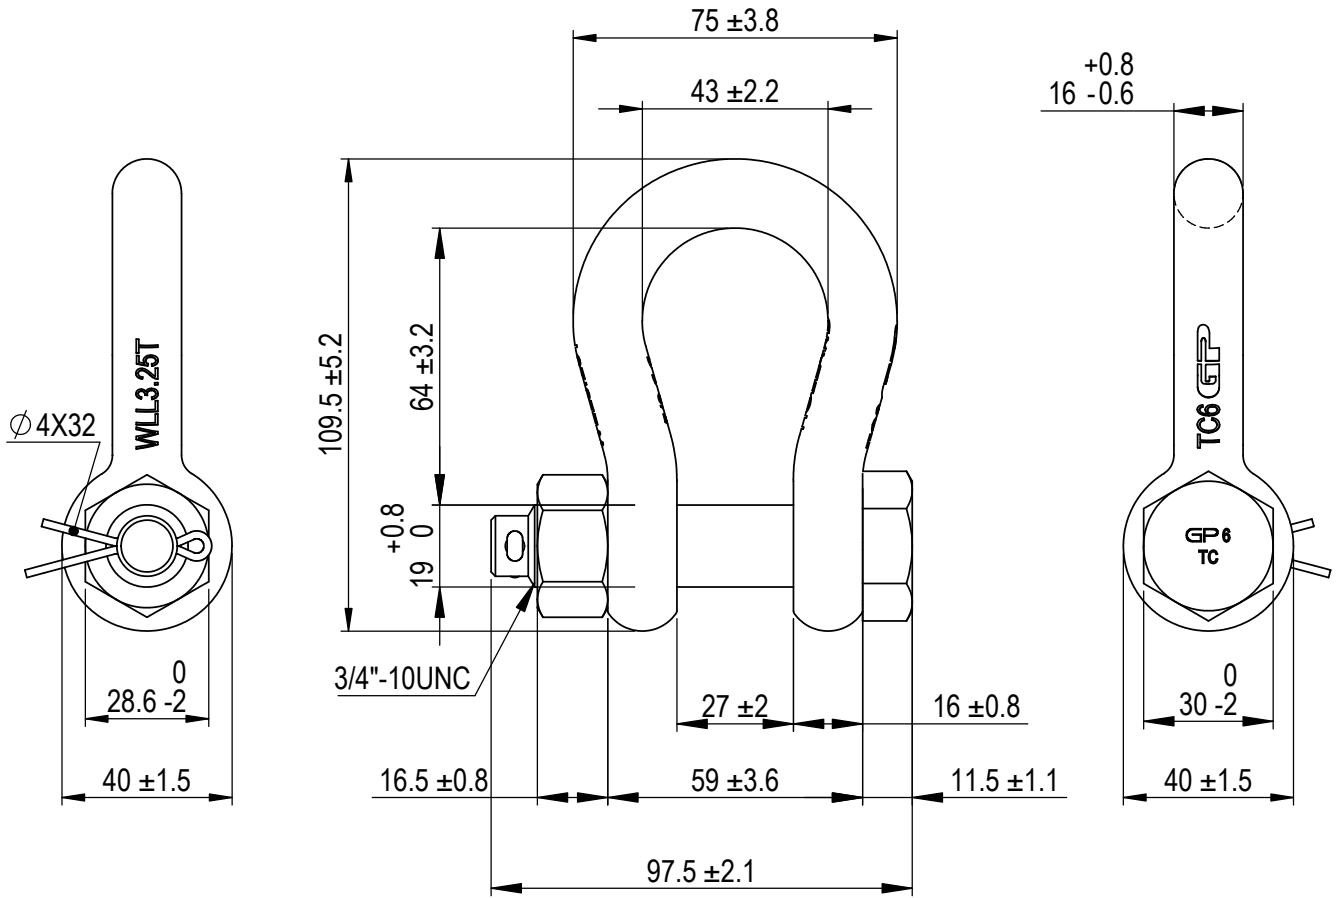

Green Pin® Bow Shackle BN
 Group : G-4163
 Part : GPGHMB16
 WLL : 3.25t

PAVLÍNEK®
 VÁZACÍ PROSTŘEDKY

EMAIL: OBCHOD@PAVLINEK.CZ
 TEL: +420 595 693 911
 ŠALOUNOVA 746/31, OSTRAVA VÍTKOVICE
 IČ: 25358511 DIČ: CZ25358511

P.O. Box 57, 3360 AB Sliedrecht (The Netherlands)
 Industrieweg 6, 3361 HJ Sliedrecht
 Tel. +31(0)184-413300 www.greenpin.com

Format	A4		
Scale	1:1.75		
Drawing number		5005	Rev. A
Title			

Title **Green Pin® Bow Shackle BN**
 Standard bow shackle with safety bolt