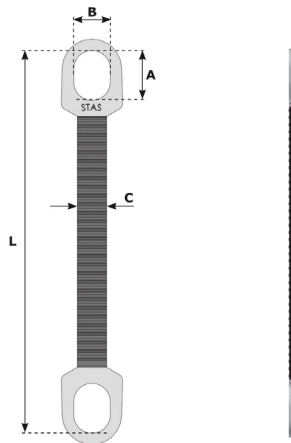

CODE 421-422

- Élingue robuste et résistante aux tranchants des pièces
- Bonne tenue à la température, aux graisses et huiles
- Peu d'allongement

- **Heavy-duty, slash-resistant sling**
- **Good resistance to temperature, grease and oil**
- **Small extension**

- *Robustes Anschlagmittel, das scharfen Kanten widersteht*
- *Gute Temperatur-, Fett- und Ölbeständigkeit*
- *Geringe Dehnung*

WLL direct lifting kg	WLL U shape lifting kg	A mm	B mm	C mm	L m	Type	Mass kg	Mass per extra meter kg	REF
1 500	3 000	75	55	36	1	PZR 6	4,0	2,3	421B
2 000	4 000	90	60	46	2	PZR 8	8,0	3,1	421C
3 000	6 000	105	70	45	2	PZK 6	19,0	4,6	422A
4 000	8 000	120	80	55	3	PZK 8	23,0	6,0	422B
5 000	10 000	120	80	70	3	PZK 10	27,0	7,4	422C
7 500	15 000	150	100	105	3	PZK 15	43,0	11,0	422D
10 000	20 000	180	120	140	4	PZK 20	70,0	14,0	422E
12 500	25 000	200	135	175	4	PZK 25	89,0	15,0	422F
15 000	30 000	225	150	210	4	PZK 30	108,0	18,0	422G