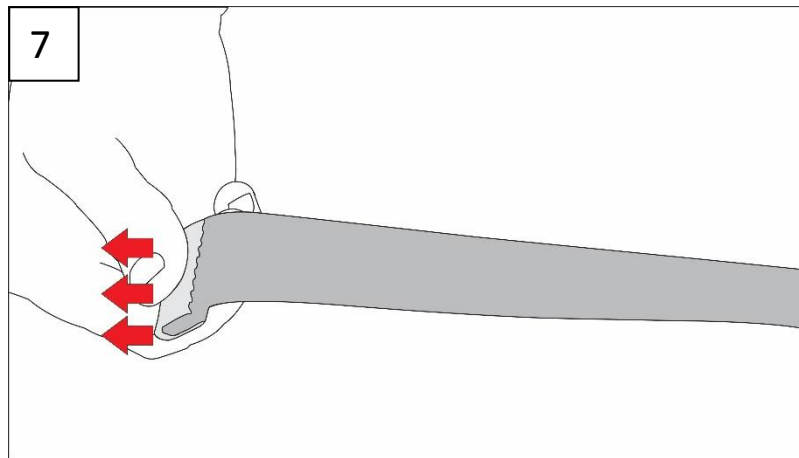

FA 10 907 00

TERMINAISON DE SANGLE / WEBBING END

NOTICE D'UTILISATION / OPERATING INSTRUCTIONS / BEDIENUNGSANLEITUNG / MANUAL DE INSTRUCCIONES / ISTRUZIONI D'USO / HANDLEIDING VOOR GEBRUIK / INSTRUKCJA OBSŁUGI / INSTRUÇÕES DE UTILIZAÇÃO / BRUGSVEJLEDNING / KÄYTTÖ-OHJE / ANVISNING OM / INFORMASJON OM BRUK / KULLANIM UYARILARI / NAVODILA ZA UPORABO / NÁVOD K POUŽITÍ / NÁVOD NA POUŽITIE