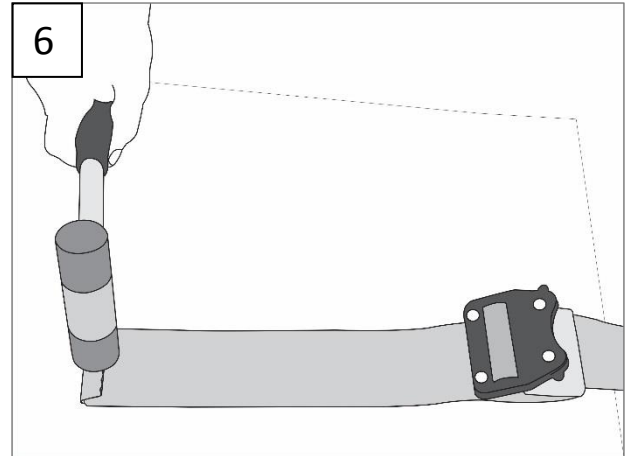

FA 10 907 00

TERMINAISON DE SANGLE / WEBBING END

NOTICE D'UTILISATION / OPERATING INSTRUCTIONS / BEDIENUNGSANLEITUNG / MANUAL DE INSTRUCCIONES / ISTRUZIONI D'USO / HANDLEIDING VOOR GEBRUIK / INSTRUKCJA OBSŁUGI / INSTRUÇÕES DE UTILIZAÇÃO / BRUGSVEJLEDNING / KÄYTTÖ-OHJE / ANVISNING OM / INFORMASJON OM BRUK / KULLANIM UYARILARI / NAVODILA ZA UPORABO / NÁVOD K POUŽITÍ / NÁVOD NA POUŽITIE