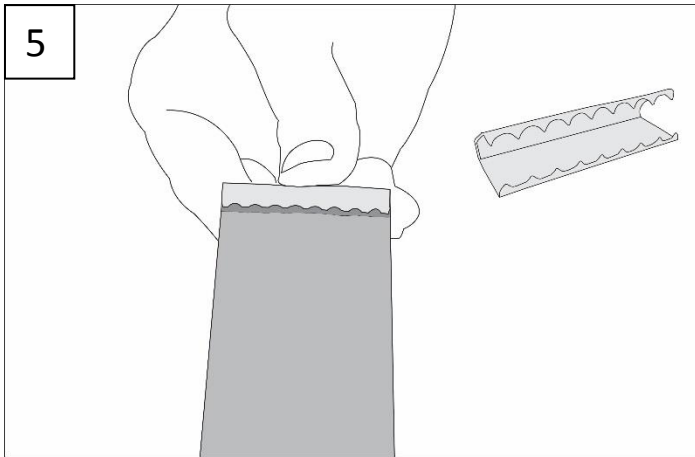

FA 10 907 00

TERMINAISON DE SANGLE / WEBBING END

NOTICE D'UTILISATION / OPERATING INSTRUCTIONS / BEDIENUNGSANLEITUNG / MANUAL DE INSTRUCCIONES / ISTRUZIONI D'USO / HANDLEIDING VOOR GEBRUIK / INSTRUKCJA OBSŁUGI / INSTRUÇÕES DE UTILIZAÇÃO / BRUGSVEJLEDNING / KÄYTTÖ-OHJE / ANVISNING OM / INFORMASJON OM BRUK / KULLANIM UYARILARI / NAVODILA ZA UPORABO / NÁVOD K POUŽITÍ / NÁVOD NA POUŽITIE