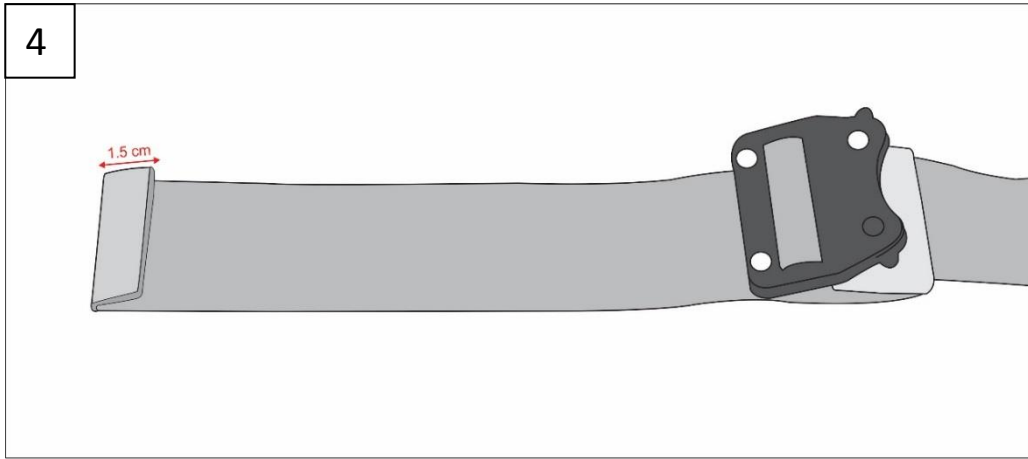

FA 10 907 00

TERMINAISON DE SANGLE / WEBBING END

NOTICE D'UTILISATION / OPERATING INSTRUCTIONS / BEDIENUNGSANLEITUNG / MANUAL DE INSTRUCCIONES / ISTRUZIONI D'USO / HANDLEIDING VOOR GEBRUIK / INSTRUKCJA OBSŁUGI / INSTRUÇÕES DE UTILIZAÇÃO / BRUGSVEJLEDNING / KÄYTTÖ-OHJE / ANVISNING OM / INFORMASJON OM BRUK / KULLANIM UYARILARI / NAVODILA ZA UPORABO / NÁVOD K POUŽITÍ / NÁVOD NA POUŽITIE