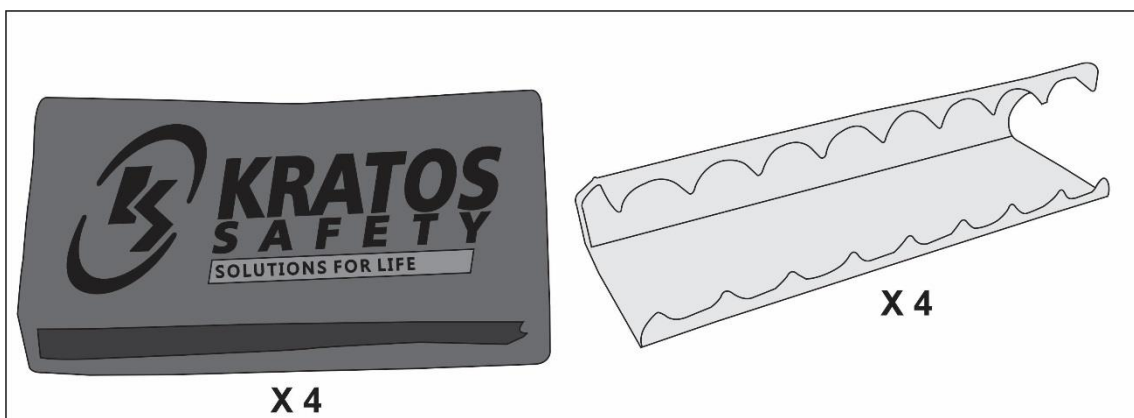

FA 10 907 00

TERMINAISON DE SANGLE / WEBBING END

NOTICE D'UTILISATION / OPERATING INSTRUCTIONS / BEDIENUNGSANLEITUNG / MANUAL DE INSTRUCCIONES / ISTRUZIONI D'USO / HANDLEIDING VOOR GEBRUIK / INSTRUKCJA OBSŁUGI / INSTRUÇÕES DE UTILIZAÇÃO / BRUGSVEJLEDNING / KÄYTTÖ-OHJE / ANVISNING OM / INFORMASJON OM BRUK / KULLANIM UYARILARI / NAVODILA ZA UPORABO / NÁVOD K POUŽITÍ / NÁVOD NA POUŽITIE