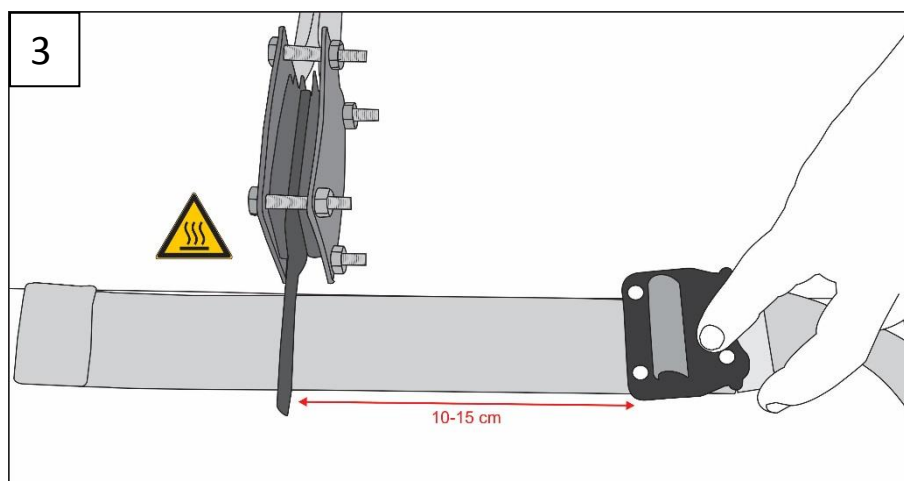

FA 10 907 00

TERMINAISON DE SANGLE / WEBBING END

NOTICE D'UTILISATION / OPERATING INSTRUCTIONS / BEDIENUNGSANLEITUNG / MANUAL DE INSTRUCCIONES / ISTRUZIONI D'USO / HANDLEIDING VOOR GEBRUIK / INSTRUKCJA OBSŁUGI / INSTRUÇÕES DE UTILIZAÇÃO / BRUGSVEJLEDNING / KÄYTTÖ-OHJE / ANVISNING OM / INFORMASJON OM BRUK / KULLANIM UYARILARI / NAVODILA ZA UPORABO / NÁVOD K POUŽITÍ / NÁVOD NA POUŽITIE