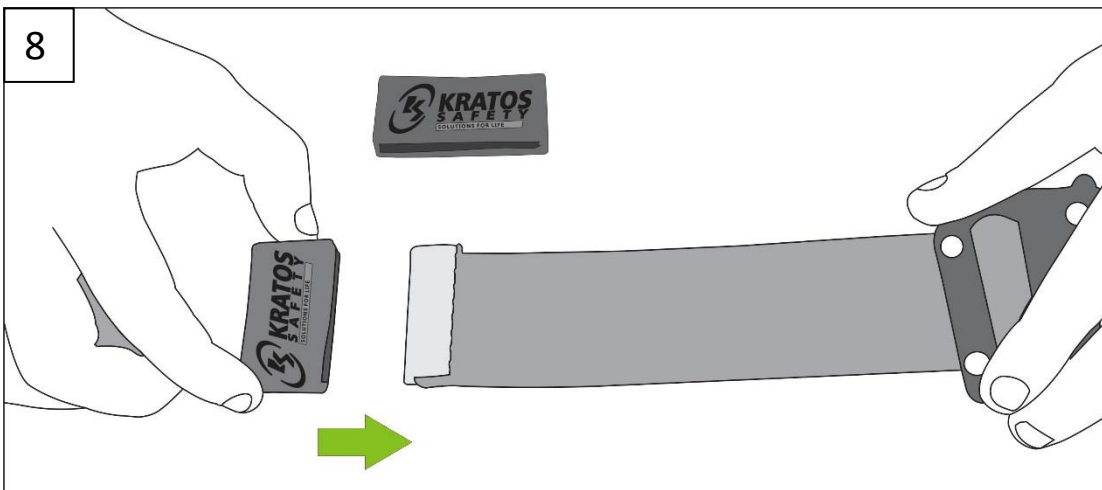

FA 10 907 00

TERMINAISON DE SANGLE / WEBBING END

NOTICE D'UTILISATION / OPERATING INSTRUCTIONS / BEDIENUNGSANLEITUNG / MANUAL DE INSTRUCCIONES / ISTRUZIONI D'USO / HANDLEIDING VOOR GEBRUIK / INSTRUKCJA OBSŁUGI / INSTRUÇÕES DE UTILIZAÇÃO / BRUGSVEJLEDNING / KÄYTTÖ-OHJE / ANVISNING OM / INFORMASJON OM BRUK / KULLANIM UYARILARI / NAVODILA ZA UPORABO / NÁVOD K POUŽITÍ / NÁVOD NA POUŽITIE